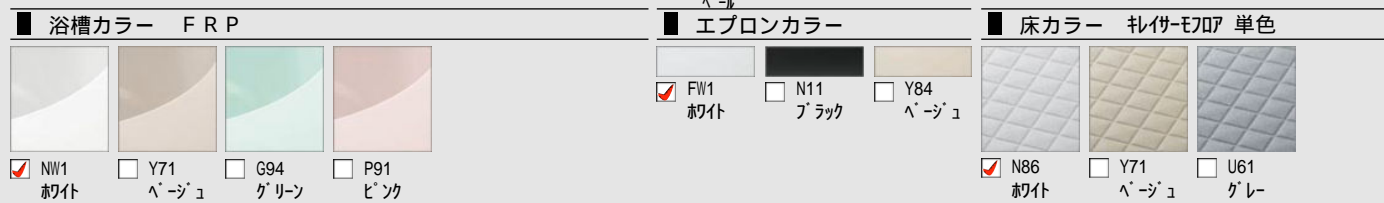

システムバスルーム アライズ Zタイプ

LIXIL

CG合成によるイメージ画像です。

壁パネルカラー Lパネルアクセント張り

キレイサーモフロア

スポンジでお掃除ラクラク。寒い冬場でも、冷ヤツとしない。

くるりんpoi排水口

浴槽排水を利用した強いうずが、汚れを流す。

サーモバスS

お湯が冷めにくい、浴槽保温材と保温組フタの“ダブル保温”構造。

エコベンチ浴槽

洗い場側水栓

シャワーヘッド

カウンター

照明

ミラー