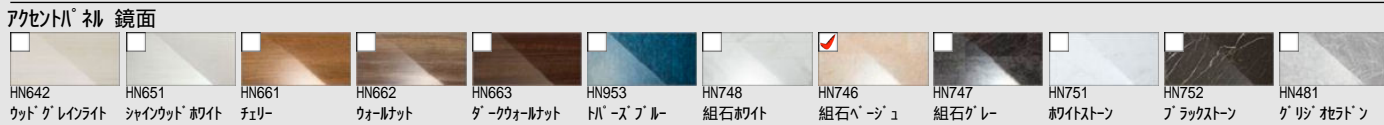

CG合成によるイメージ画像です。

壁パネルカラー Lパネルアクセント張り

キレイサーモフロア

スポンジでお掃除ラクラク。
寒い冬場でも、冷ヤツとしない。

くるりんpoi排水口

浴槽排水を利用した
強いうずが、汚れを流す。

サーモバスS

お湯が冷めにくい、浴槽保温材と保温組フタの“ダブル保温”構造。