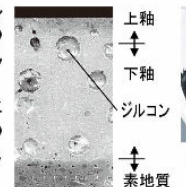

カラーバリエーション		リモコンデザイン
便器・手洗器・便座カラー	キャビネットカラー	
<input checked="" type="checkbox"/> WA 便器・手洗器・W ヒューズ付 <input type="checkbox"/> BW1 便器・手洗器・W ヒューズ付 <input type="checkbox"/> BN8 便器・手洗器・N ヒューズ付	<input type="checkbox"/> LP クリエール <input type="checkbox"/> LM クリエカ <input type="checkbox"/> LD クリエグ <input type="checkbox"/> LL クリエスカ	<input type="checkbox"/> WA ホワイト <input type="checkbox"/> LP クリエール <input type="checkbox"/> LM クリエカ <input type="checkbox"/> LD クリエグ <input type="checkbox"/> LL クリエスカ

キレイ機能

パワーストリーム洗浄

強力な水流が便器鉢内のすみずみまわりを洗い流します。

フチレス形状

フチを丸ごとなくし、サッとひと拭き、お掃除ラクラクです。

ハイパーキラミック

キズ、汚れに強く、銀イオンパワーで細菌の繁殖も抑えます。

キズ汚れに強い

高硬度のジルコンを釉薬の表面まで含んでいるので、キズが付きにくく、汚れの付着を軽減します。

汚物汚れに強い

紙巻器

カラーバリエーション
 WA
 BW1
 BN8
 LR8
 BB7
 棚付2連紙巻器
 CF-AA64/WA

タオルリング

タオルリング(塗装)
 KF-AA70P

しっかりエコ

地球環境に配慮した、強力洗浄の超節水トイレ。