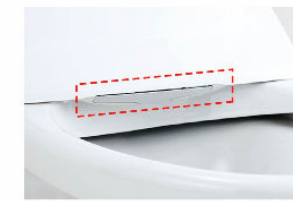

※おフロ1杯を180Lで計算

(試算条件)4人家族(男性2人、女性2人)が大1回/人・日、小3回/人・日使用した場合で算出。

お掃除ラクラク

お掃除にくいタンクまわりをキャビネットで隠しトイレのまわりを拭くだけ。

しっかり収納

左右の収納スペースで室内もすっきり。

キレイ便座

汚れが入りやすいつぎ目がありません。新素材により気になる便座裏の汚れもサッとひと拭き、お掃除ラクラク。

フルオート便器洗浄

便座から立ち上がると自動的に便器を洗浄。

スッキリノズルシャッター

使わないときはノズルを収納し、汚れを防ぎます。着脱できるので、お手入れラクラク。

女性専用『レディスノズル』

女性にやさしいビデ専用ノズル。

◆お願い
 ・商品によっては、改良などにより仕様、寸法、カラーなどに多少の変更が生じる場合がありますのでご了承ください。
 ・商品写真は印刷のため、現物と若干異なりますので、実際の商品見本でお確かめください。
 ・商品写真は参考例です。実際に花瓶や小物等を置かれる場合は、落下等の事故がないように取り扱いにご注意ください。
 ・表示価格は、商品代みのメーカー希望小売価格で、取付費・工事費、消費税、セット写真の小物など別途ご負担をお願いいたします。
 ・掲載内容及び写真・図版の無断転載はたくお断りします。(許可なく転載・流用した場合、損害賠償が発生します。)