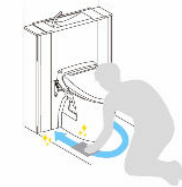

一般家庭内でトイレはもっとも使用水量が多く、全体の28%も使用しています。この貴重な水を大切に使うことを考え、強い洗浄力そのままに、従来品より大幅に洗浄水量を減らしました。「超節水ECO5トイレ」なら、大13L便器と比べ約**69%**、大8L便器と比べ約**49%**節水できます。

ECO5

3日でおフロ1杯以上の節水効果

大8L便器に比べ、超節水ECO5トイレは、3日でおフロ1杯分以上*節約できます。

※おフロ1杯を180Lで計算

(試算条件)4人家族(男性2人、女性2人)が大1回/人・日、小3回/人・日使用した場合で算出。

お掃除ラクラク

お掃除にくいタンクまわりをキャビネットで隠しトイレのまわりを拭くだけ。

しっかり収納

左右の収納スペースで室内もすっきり。

キレイ便座

汚れが入りやすいつぎ目がありません。新素材により気になる便座裏の汚れもサッとひと拭き、お掃除ラクラク。