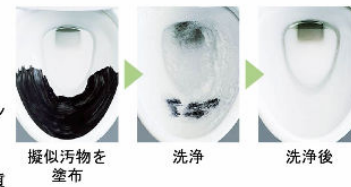

カラーバリエーション		リモコンデザイン
便器・手洗器・便座カラー	キャビネットカラー	
<input checked="" type="checkbox"/> WA 便器・手洗器・W ヒューズ付 <input type="checkbox"/> BW1 便器・手洗器・W ヒューズ付 <input type="checkbox"/> BN8 便器・手洗器・N ヒューズ付	<input type="checkbox"/> LP クリエール <input type="checkbox"/> LM クリエカ <input type="checkbox"/> LD クリエグ <input type="checkbox"/> LL クリエスカ	<input type="checkbox"/> WA ホワイト <input type="checkbox"/> LP クリエール <input type="checkbox"/> LM クリエカ <input type="checkbox"/> LD クリエグ <input type="checkbox"/> LL クリエスカ

キレイ機能

パワーストリーム洗浄

強力な水流が便器鉢内のすみずみまわりを洗い流します。

フチレス形状

フチを丸ごとなくし、サッとひと拭き、お掃除ラクラクです。

ハイパーキラミック

キズ、汚れに強く、銀イオンパワーで細菌の繁殖も抑えます。

キズ汚れに強い

高硬度のジルコンを釉薬の表面まで含んでいるので、キズが付きにくく、汚れの付着を軽減します。

汚物汚れに強い

紙巻器

カラーバリエーション
 WA
 BW1
 BN8
 LR8
 BB7
 棚付2連紙巻器
 CF-AA64/WA

タオルリング

タオルリング(塗装)
 KF-AA70P

しっかりエコ

地球環境に配慮した、強力洗浄の超節水トイレ。