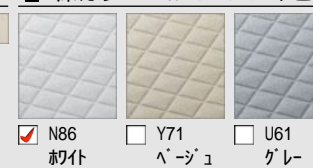

CG合成によるイメージ画像です。

■ 壁パネルカラー Lパネルアクセント張り

アクセント 鏡面

アクセント 鏡面 HT

■ 浴槽カラー FRP

■ エプロンカラー

■ 床カラー 札付モジュール 単色

エコアクアシャワー

サーモバスS

お湯が冷めにくい、浴槽保温材と保温組フタの“ダブル保温”構造。

※イメージ図
フタの形状が実際とは異なります。

エコベンチ浴槽

浴槽内握りバー<グレー>
プッシュダウンウェイ排水栓<メタル調>

洗い場側水栓

クランクレス水栓<メタルマット調>
BF-WQ147TX-PU4

シャワーヘッド

カラーバリエーション
 ホワイト ブラック
エコアクアシャワー<メタル調>
BF-SL6BG-PU/FW1

カウンター

カラーバリエーション
 FW1 N11 Y84
まる洗いカウンター(ワイド)

照明

※照明灯数は、浴室サイズ・壁パネル等により異なります。
ネオサークル照明(LEDランプ)
LDA-G1-1A

ミラー

タテ長ミラー(3080)
KGM-3080S

収納