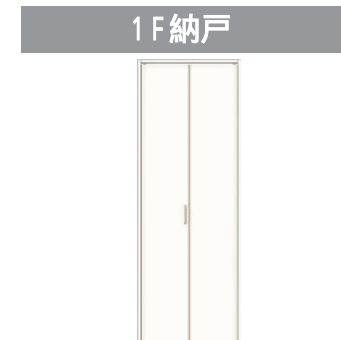

3F 洋室 8, 2帖
ラシッサD (ラテオ)
標準ドアLGL
ライトオーク (エッチング)

1F トイレ
ラシッサD (ラテオ)
トイレドアLAA
ライトオーク

2F トイレ
ラシッサD (ラテオ) 上吊
片引戸トイレLAA
ライトオーク

洗面

1F 納戸

3F 洋室 7, 8帖

LDK

1F 納戸