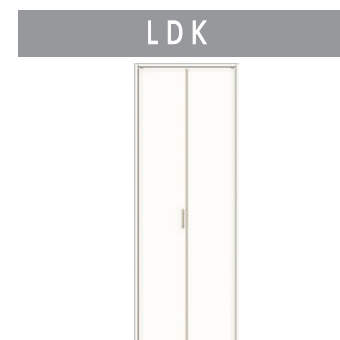

1F 納戸

ラシッサD (ラテオ) 上吊
片引戸トイレLAA
ライトオーク

ラシッサD (ラテオ) 上吊
引違い戸2枚建LGL
ライトオーク (エッチング)

ラシッサD (ラテオ) アウトセット
片引戸標準LGM
ライトオーク (エッチング)

ラシッサD (ラテオ) アウトセット
片引戸標準LGM
ライトオーク (エッチング)

ラシッサスクローゼット
折れ戸レールタイプLAA
プレシャスホワイト

ラシッサスクローゼット
折れ戸レールタイプLAA
プレシャスホワイト

3F 洋室 7, 8帖

3F 洋室 7, 8帖

3F 洋室 8, 2帖

LDK

ラシッサスクローゼット
折れ戸レールタイプLAA
プレシャスホワイト

ラシッサスクローゼット
折れ戸レールタイプLAA
プレシャスホワイト

ラシッサスクローゼット
折れ戸レールタイプLAA
プレシャスホワイト

ラシッサスクローゼット
折れ戸レールタイプLAA
プレシャスホワイト